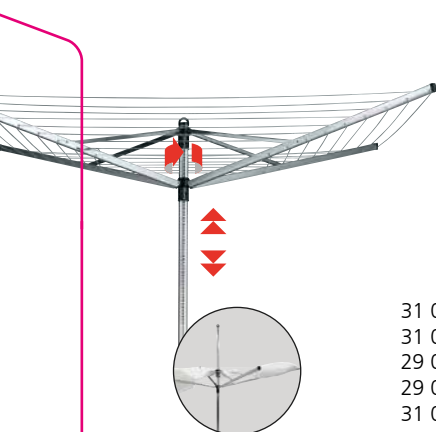

Indeks	N/* Opis	Kolor	Sztuk w. opak	Cena z VAT / szt.
SUSZENIE				
SUSZARKA OGRODOWA ESSENTIAL				
31 06 45	30m, 3 ramiona, mocowanie z tworzywa (do betonu)	Szary Metaliczny	1	319,00
31 06 69	40m, 4 ramiona, mocowanie z tworzywa (do betonu)	Szary Metaliczny	1	379,00
32 32 01	40m, 4 ramiona, mocowanie z tworzywa (do betonu), pokrowiec	Szary Metaliczny	1	399,00
31 06 83	50m, 4 ramiona, mocowanie z tworzywa (do betonu)	Szary Metaliczny	1	399,00
SUSZARKA OGRODOWA TOPSPINNER				
31 07 68	40m, 4 ramiona, mocowanie z tworzywa (do betonu)	Szary Metaliczny	1	399,00
31 07 44	40m, 4 ramiona, mocowanie stalowe (do gruntu)	Szary Metaliczny	1	419,00
31 08 43	50m, 4 ramiona, mocowanie z tworzywa (do betonu)	Szary Metaliczny	1	439,00
31 08 05	50m, 4 ramiona, mocowanie stalowe (do gruntu)	Szary Metaliczny	1	449,00
29 03 43	50m, 4 ramiona, mocowanie stalowe (do gruntu)	Antracyt	1	499,00
29 03 67	50m, 4 ramiona, mocowanie stalowe (do gruntu)	Leaf Green	1	499,00
31 08 29	50m, 4 ramiona, mocowanie stalowe (do gruntu), pokrowiec	Szary Metaliczny	1	479,00
31 08 67	60m, 4 ramiona, mocowanie stalowe (do gruntu)	Szary Metaliczny	1	479,00
SUSZARKA OGRODOWA LIFT-O-MATIC				
31 09 28	40m, 4 ramiona, mocowanie stalowe (do gruntu)	Szary Metaliczny	1	449,00
31 09 42	50m, 4 ramiona, mocowanie stalowe (do gruntu)	Szary Metaliczny	1	499,00
29 04 28	50m, 4 ramiona, mocowanie stalowe (do gruntu)	Antracyt	1	549,00
29 04 42	50m, 4 ramiona, mocowanie stalowe (do gruntu)	Leaf Green	1	549,00
31 09 66	50m, 4 ramiona, mocowanie stalowe (do gruntu), pokrowiec	Szary Metaliczny	1	539,00
29 05 03	50m, 4 ramiona, mocowanie stalowe (do gruntu), pokrowiec + klamerki w etui	Antracyt	1	629,00
29 05 27	50m, 4 ramiona, mocowanie stalowe (do gruntu), pokrowiec + klamerki w etui	Leaf Green	1	629,00
31 10 00	60m, 4 ramiona, mocowanie stalowe (do gruntu)	Szary Metaliczny	1	559,00
31 10 48	60m, 4 ramiona, mocowanie stalowe (do gruntu), pokrowiec	Szary Metaliczny	1	589,00