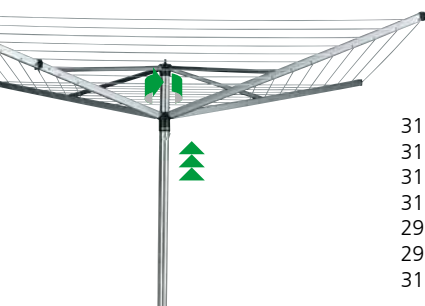

Indeks	N/* Opis	Kolor	Sztuk w. opak	Cena z VAT / szt.
SUSZENIE				
SUSZARKA OGRODOWA ESSENTIAL				
31 06 45	30m, 3 ramiona, mocowanie z tworzywa (do betonu)	Szary Metaliczny	1	319,00
31 06 69	40m, 4 ramiona, mocowanie z tworzywa (do betonu)	Szary Metaliczny	1	379,00
32 32 01	40m, 4 ramiona, mocowanie z tworzywa (do betonu), pokrowiec	Szary Metaliczny	1	399,00
31 06 83	50m, 4 ramiona, mocowanie z tworzywa (do betonu)	Szary Metaliczny	1	399,00
SUSZARKA OGRODOWA TOPSPINNER				
31 07 68	40m, 4 ramiona, mocowanie z tworzywa (do betonu)	Szary Metaliczny	1	399,00
31 07 44	40m, 4 ramiona, mocowanie stalowe (do gruntu)	Szary Metaliczny	1	419,00
31 08 43	50m, 4 ramiona, mocowanie z tworzywa (do betonu)	Szary Metaliczny	1	439,00
31 08 05	50m, 4 ramiona, mocowanie stalowe (do gruntu)	Szary Metaliczny	1	449,00
29 03 43	50m, 4 ramiona, mocowanie stalowe (do gruntu)	Antracyt	1	499,00
29 03 67	50m, 4 ramiona, mocowanie stalowe (do gruntu)	Leaf Green	1	499,00
31 08 29	50m, 4 ramiona, mocowanie stalowe (do gruntu), pokrowiec	Szary Metaliczny	1	479,00
31 08 67	60m, 4 ramiona, mocowanie stalowe (do gruntu)	Szary Metaliczny	1	479,00
SUSZARKA OGRODOWA LIFT-O-MATIC				
31 09 28	40m, 4 ramiona, mocowanie stalowe (do gruntu)	Szary Metaliczny	1	449,00
31 09 42	50m, 4 ramiona, mocowanie stalowe (do gruntu)	Szary Metaliczny	1	499,00
29 04 28	50m, 4 ramiona, mocowanie stalowe (do gruntu)	Antracyt	1	549,00
29 04 42	50m, 4 ramiona, mocowanie stalowe (do gruntu)	Leaf Green	1	549,00
31 09 66	50m, 4 ramiona, mocowanie stalowe (do gruntu), pokrowiec	Szary Metaliczny	1	539,00
29 05 03	50m, 4 ramiona, mocowanie stalowe (do gruntu), pokrowiec + klamerki w etui	Antracyt	1	629,00
29 05 27	50m, 4 ramiona, mocowanie stalowe (do gruntu), pokrowiec + klamerki w etui	Leaf Green	1	629,00
31 10 00	60m, 4 ramiona, mocowanie stalowe (do gruntu)	Szary Metaliczny	1	559,00
31 10 48	60m, 4 ramiona, mocowanie stalowe (do gruntu), pokrowiec	Szary Metaliczny	1	589,00