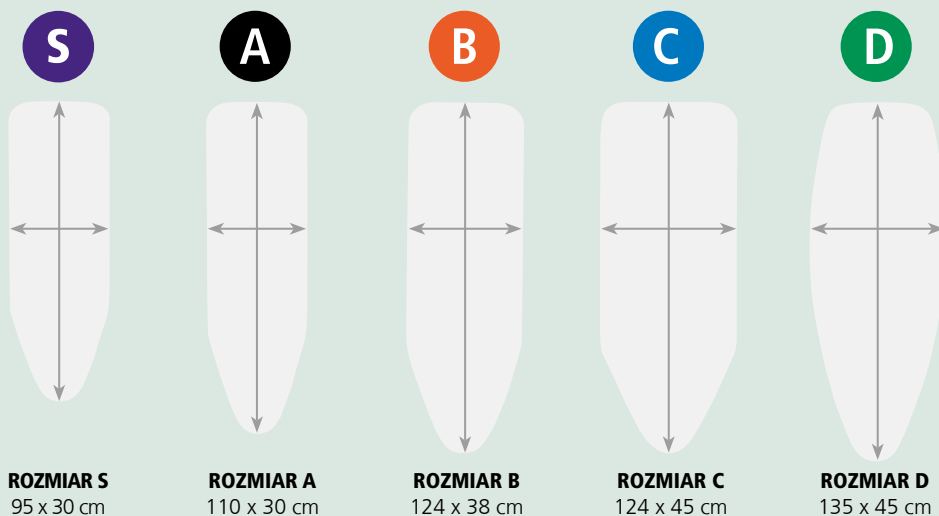

Zob. strona 62

WSZYSTKO NA TEMAT...

ROZMIARY DESEK DO PRASOWANIA

PODSTAWY NA ŻELAZKO

PODSTAWA NA ŻELAZKO PAROWE

- Odpowiednia do żelazek standardowych i parowych
- Stal lakierowana lub nierdzewna
- Żelazko: maks. 5,3"