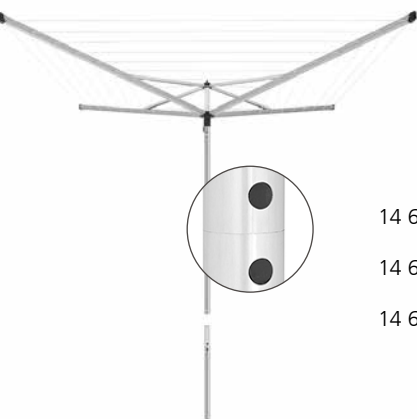

Indeks	N/*	Opis	Kolor	Sztuk w opak	Cena z VAT / szt.

SUSZARKI OGRODOWE ZE SKŁADANYM TRZPIENIEM, OPAKOWANIE WYSYŁKOWE

14 63 43	N	Essential 40m, 4 ramiona, mocowanie z tworzywa (do betonu)	Szary Metaliczny	1	389,00
14 69 09	N	Topspinner 40m, 4 ramiona, mocowanie stalowe (do gruntu)	Szary Metaliczny	1	419,00
14 69 47	N	Lift-O-Matic 40m, 4 ramiona, mocowanie stalowe (do gruntu)	Szary Metaliczny	1	459,00