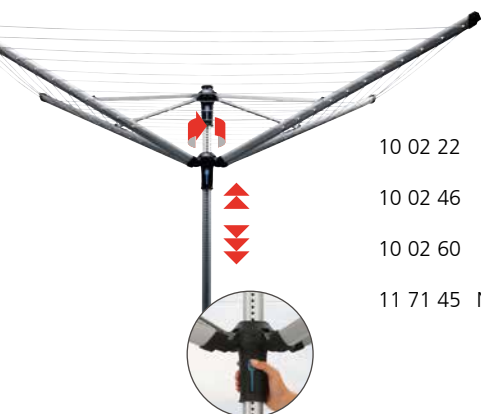

SUSZARKA OGRODOWA LIFT-O-MATIC ADVANCE

10 02 22		50m, 4 ramiona, mocowanie z tworzywa (do betonu), pokrowiec + klamerki w etui	Szary Metaliczny	1	679,00
10 02 46		50m, 4 ramiona, mocowanie stalowe (do gruntu), pokrowiec + klamerki w etui	Szary Metaliczny	1	689,00
10 02 60		60m, 4 ramiona, mocowanie z tworzywa (do betonu), pokrowiec + klamerki w etui	Szary Metaliczny	1	699,00
11 71 45	N	60m, 4 ramiona, mocowanie stalowe (do gruntu), pokrowiec + klamerki w etui	Szary Metaliczny	1	719,00